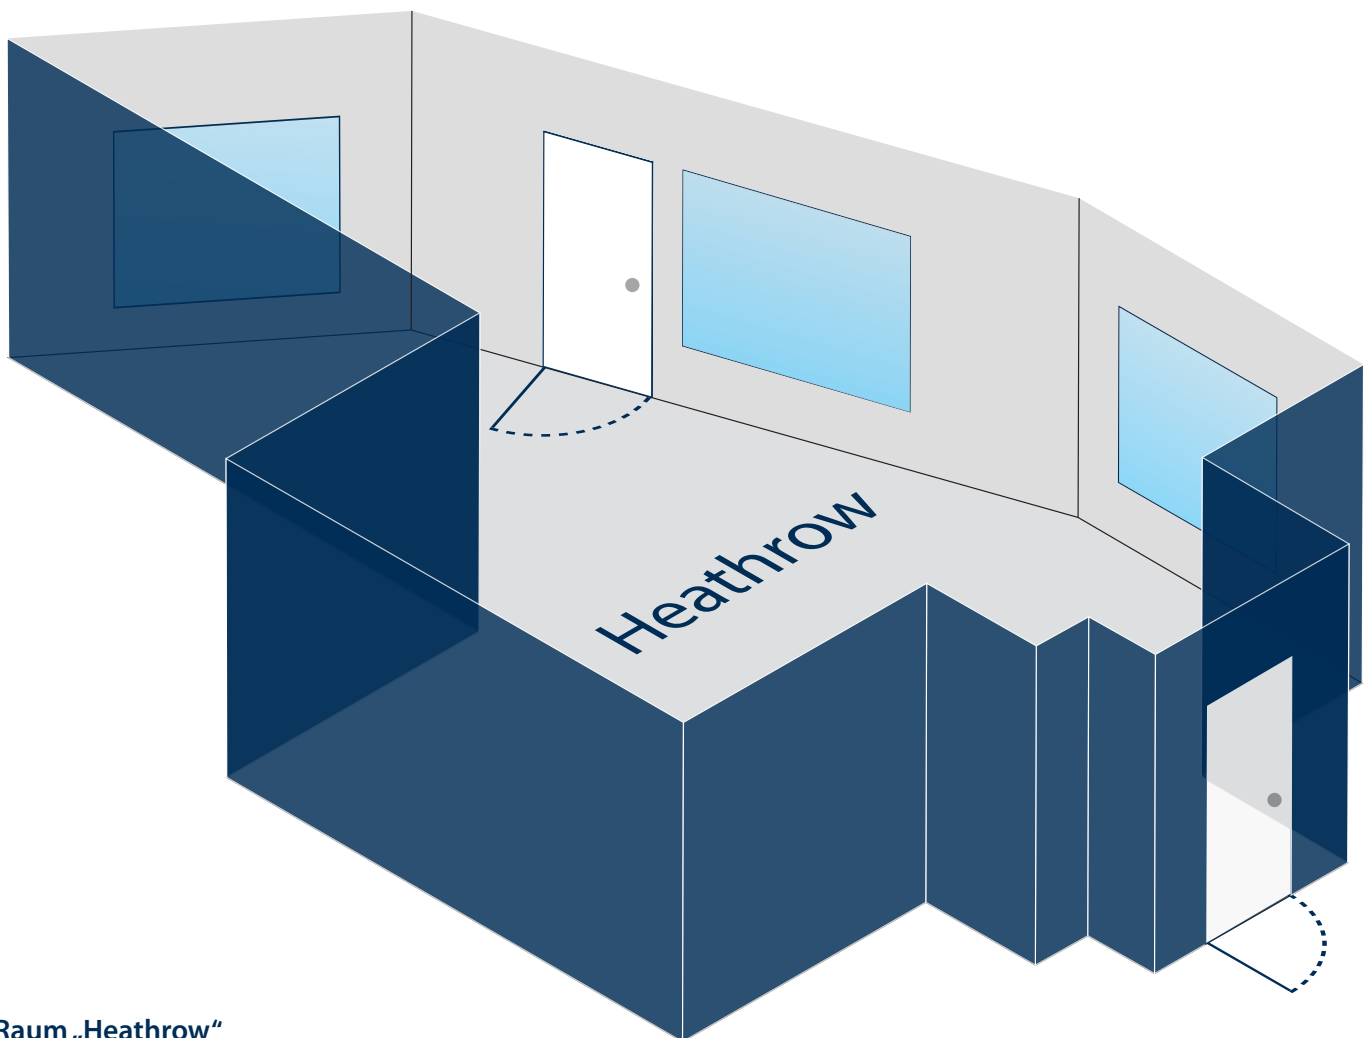

carathotels

carathotel  
Frankfurt Airport  
★ ★ ★

*check in  
and smile!*

**Raum „Heathrow“**

 6,85 m     2,90 m

 11,60 m     55 m<sup>2</sup>