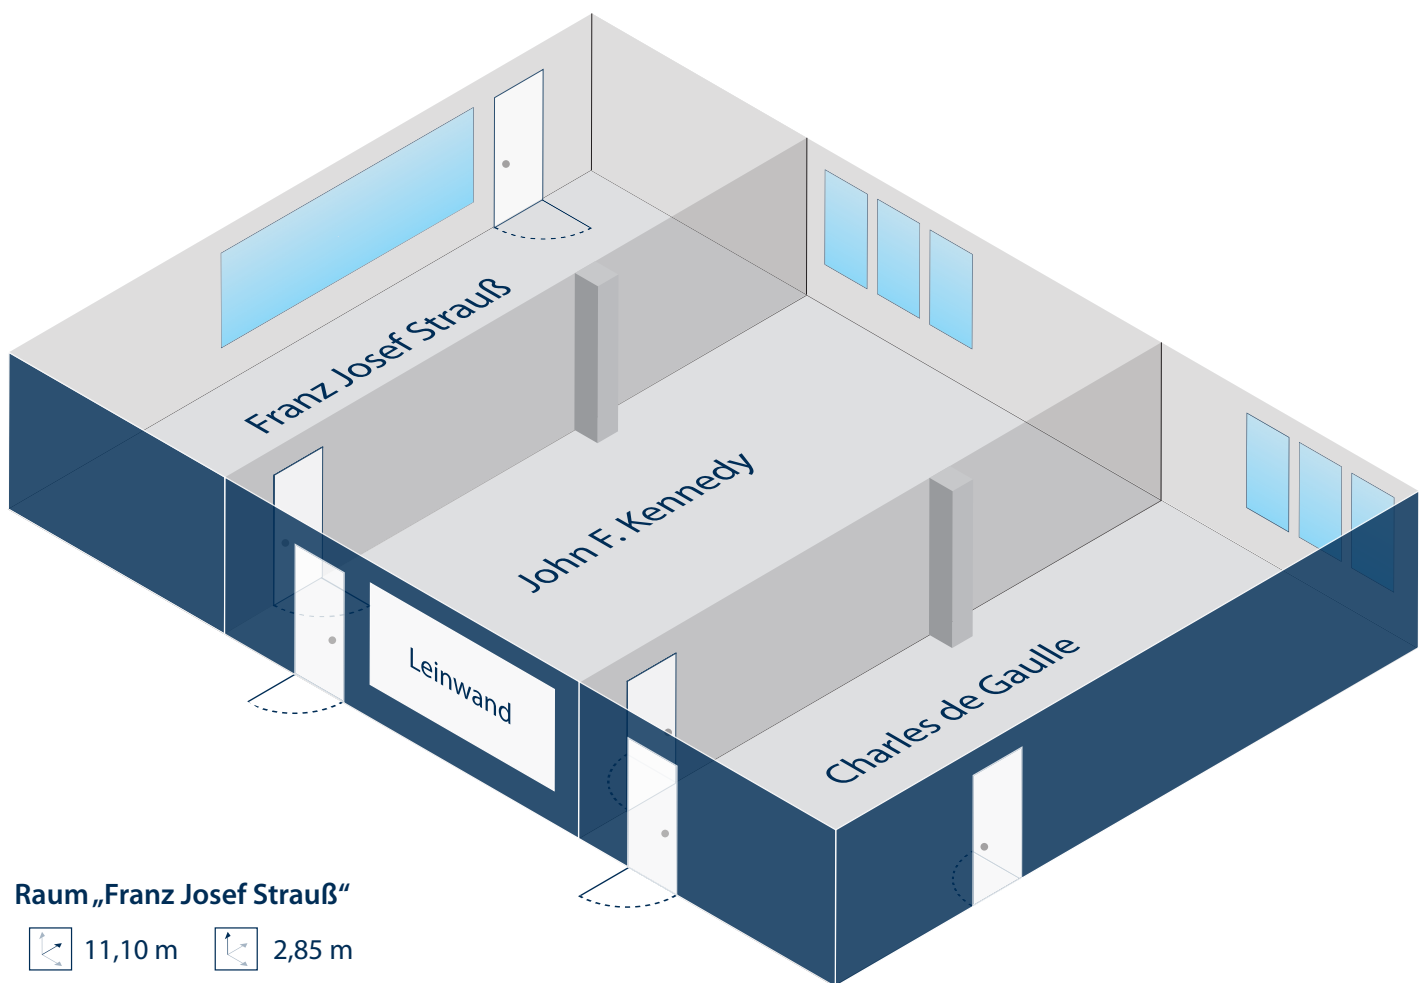

carathotels

carathotel
Frankfurt Airport
★ ★ ★ ★

*check in
and smile!*

Raum „Franz Josef Strauß“

 11,10 m	 2,85 m
 4,20 m	 50 m ²

Raum „John F. Kennedy“

 11,40 m	 2,65 m
 6,90 m	 80 m ²

Raum „Charles de Gaulle“

 11,40 m	 2,65 m
 5,00 m	 60 m ²